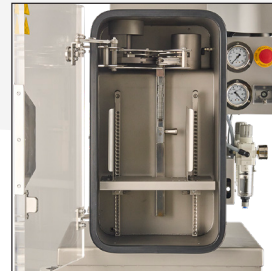

HELVAC H-18

- Efectúa el vacío a cualquier producto introducido en una bolsa de plástico, cerrándola dentro de la cámara de vacío con un clip de aluminio.
- Puede trabajar con una bomba de vacío de 100 m³ o 300 m³.
- Posibilidad de regular el tiempo de vacío para adaptarlo a cada producto.

Cámara de vacío.

Tiempo de vacío regulable.